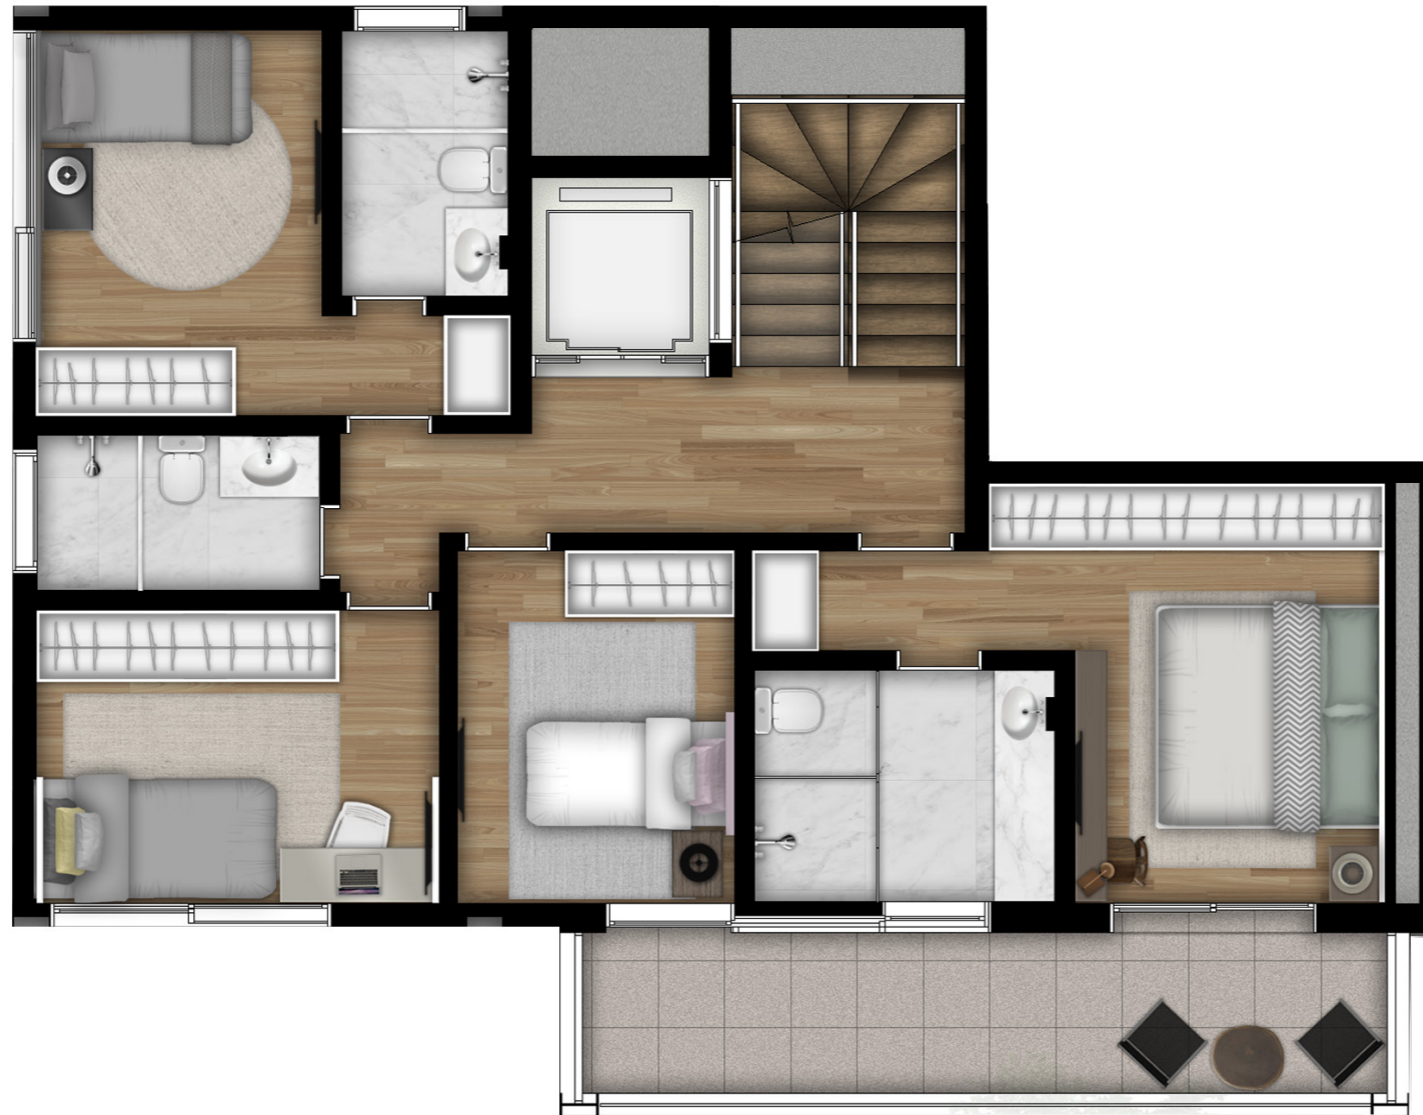

SERENO

ALTO DE PINHEIROS

CASA 8

SUBSOLO

PAVIMENTO TÉRREO

DORMITÓRIOS

MEZANINO

COBERTURA

CASA 8

4 DORMITÓRIOS
4 VAGAS

ÁREA PRIVATIVA TOTAL
514,80m²

COBERTURA

MEZANINO

DORMITÓRIOS

TÉRREO

SUBSOLO

CASA 8

4 DORMITÓRIOS
4 VAGAS

ÁREA PRIVATIVA TOTAL
514,80m²

COBERTURA
MEZANINO
DORMITÓRIOS
TÉRREO
SUBSOLO

CASA 8

4 DORMITÓRIOS
4 VAGAS

ÁREA PRIVATIVA TOTAL
514,80M²

COBERTURA
MEZANINO
DORMITÓRIOS
TÉRREO
SUBSOLO