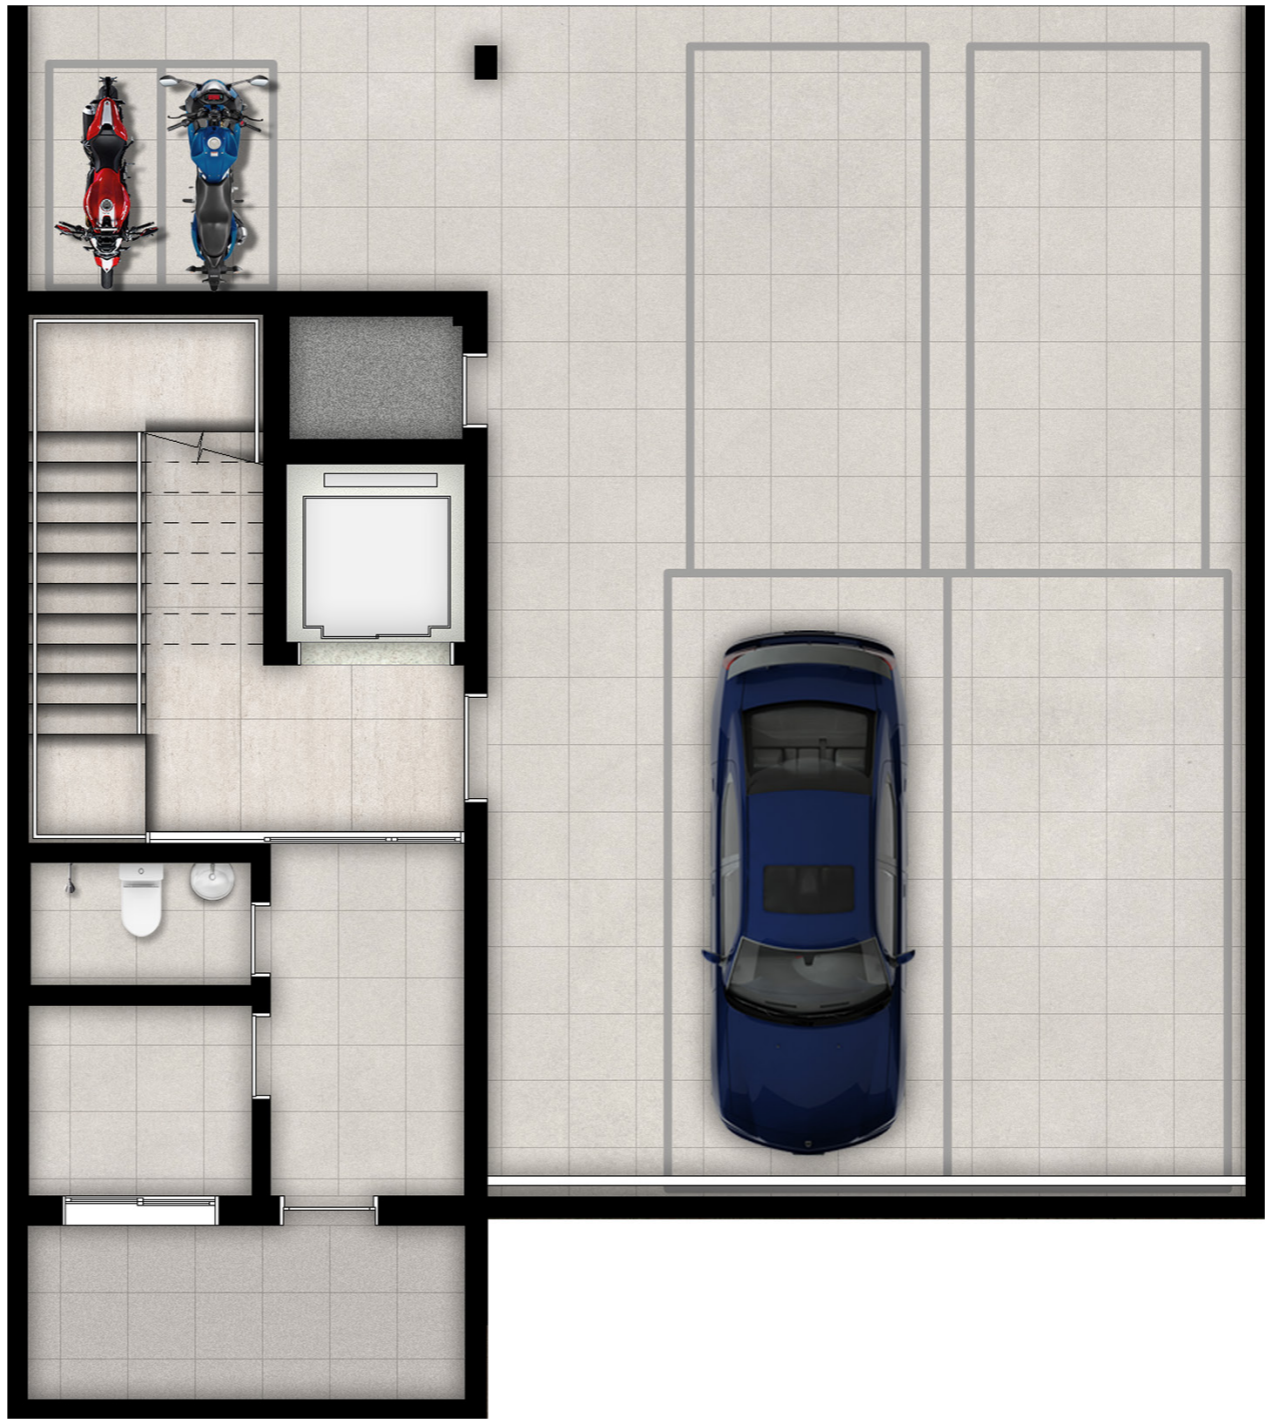

SERENO

ALTO DE PINHEIROS

CASA 8

SUBSOLO

PAVIMENTO TÉRREO

DORMITÓRIOS

MEZANINO

COBERTURA

CASA 8

4 DORMITÓRIOS
4 VAGAS

ÁREA PRIVATIVA TOTAL
514,80m²

COBERTURA

MEZANINO

DORMITÓRIOS

TÉRREO

SUBSOLO

CASA 8

4 DORMITÓRIOS
4 VAGAS

ÁREA PRIVATIVA TOTAL
514,80m²

COBERTURA
MEZANINO
DORMITÓRIOS
TÉRREO
SUBSOLO

CASA 8

4 DORMITÓRIOS
4 VAGAS

ÁREA PRIVATIVA TOTAL
514,80M²

COBERTURA
MEZANINO
DORMITÓRIOS
TÉRREO
SUBSOLO