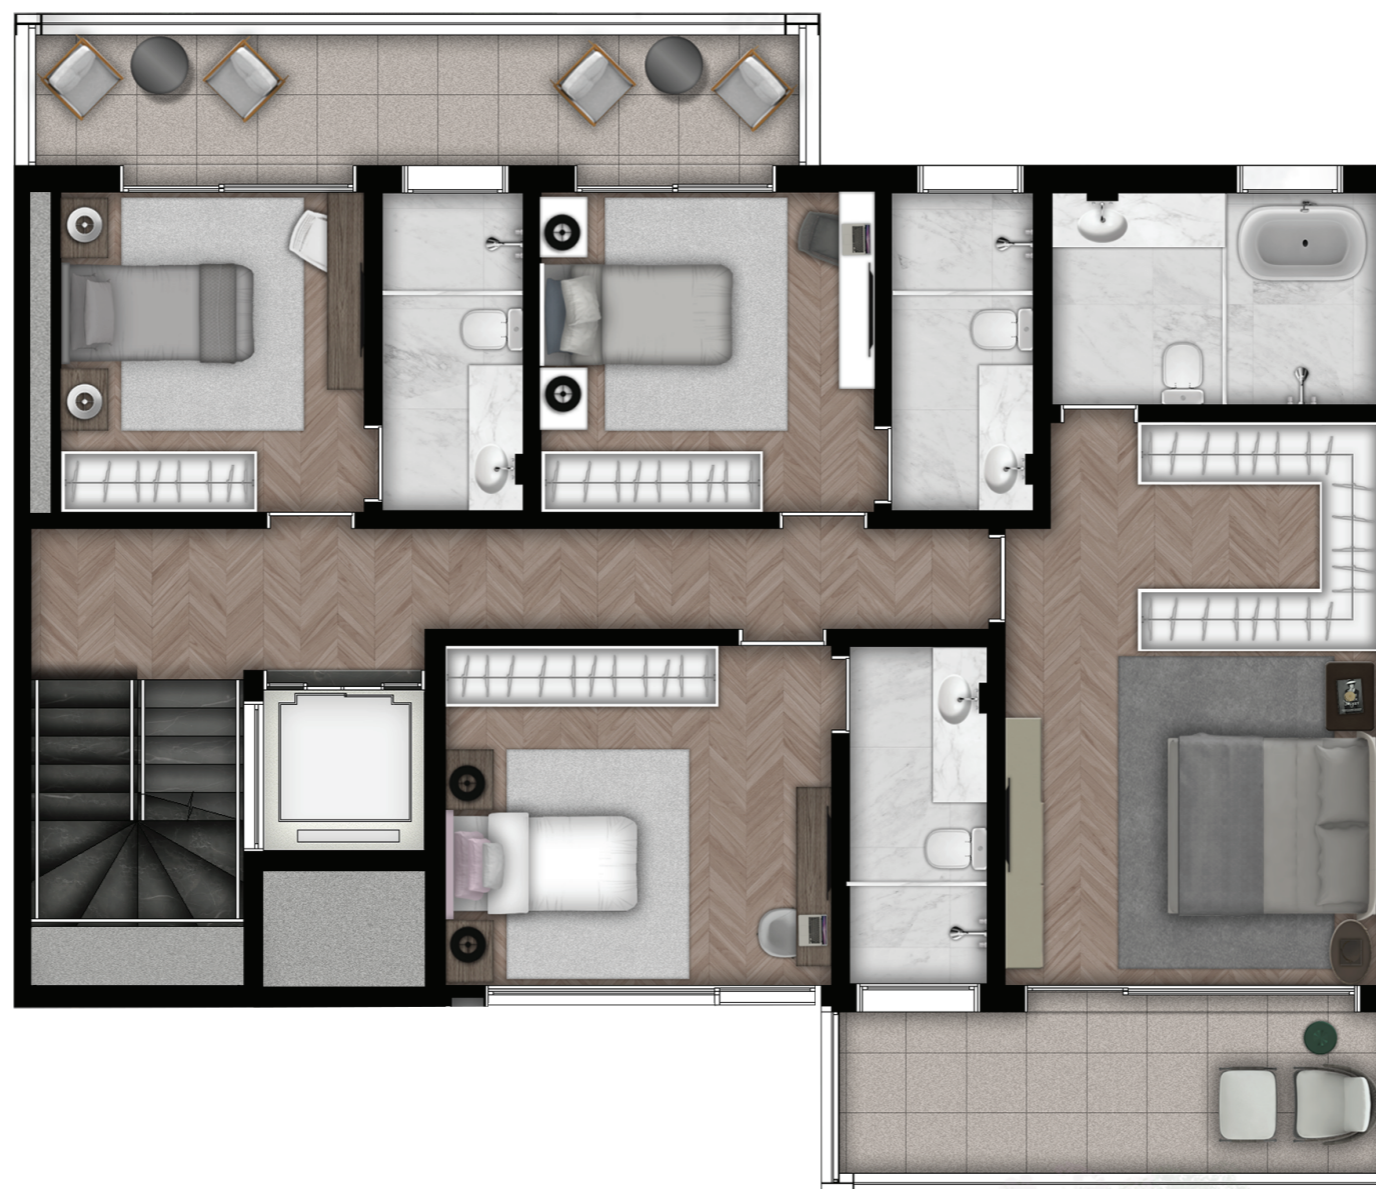

CASA 4

4 DORMITÓRIOS
4 VAGAS

ÁREA PRIVATIVA TOTAL
560,68m²

COBERTURA
MEZANINO
DORMITÓRIOS
TÉRREO
SUBSOLO